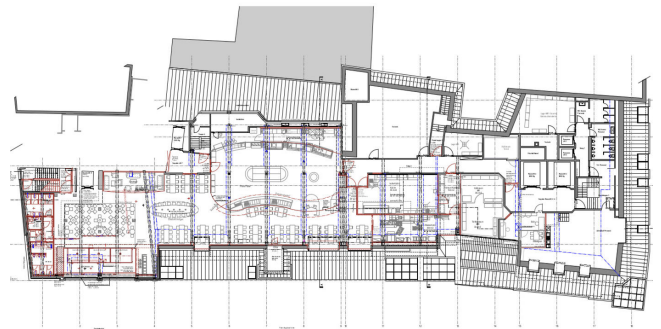

Revitalisierung MMM – Claramarkt Migros Basel

Das aus dem Jahr 1985 mit 5 Obergeschossen und 3 Untergeschossen stammende Einkaufszentrum MMM – Claramarkt der Genossenschaft Migros Basel wurde teilweise saniert und umgebaut. Beim Umbau sollte die Nutzung der bestehenden Haustechnikinstallationen und Gebäudestruktur – soweit möglich – in der Planung berücksichtigt werden. Die Bauaktivitäten vor Ort wurden so koordiniert, dass der laufende Verkaufsbetrieb nicht gestört wurde.

In der ersten Bauphase wurden neue Lager- und Kühlräume eingebaut und die Foodbereiche revitalisiert. Die Abteilungen Fisch / Fleisch und Charcuterie wurden zurückgebaut und mit einer Flächenoptimierung wieder neu erstellt. Zusätzlich konnte durch diese Optimierung eine Instore-Bäckerei und Konditorei realisiert werden. Im Erdgeschoss wurden die Food und Non Food Bereiche revitalisiert, die Bereiche Gourmessa / Sandwicheria / Blumenladen und Kiosk wurden umgebaut. Zusätzlich konnte eine Pizzeria realisiert werden.

In der zweiten Bauphase wurde ein neues Restaurant mit Bistro, Lounge und Free-Flow-Bereich erstellt. Für die Erschliessung des Restaurants wurde der bestehende Kundenlift um ein weiteres Stockwerk erhöht. Für die Erschliessung der Ladenflächen wurde eine Triplexliftanlage in einem freistehenden Glasschacht erstellt. Die bestehenden Rolltreppenanlagen wurden für den Einbau der Triplexliftanlage etappenweise zurückgebaut.

Specifications

- gesamte umgebaute Fläche: ca. 4'500 m²
- Restaurantflächen inkl. Nebenräumen: ca. 1'000 m²